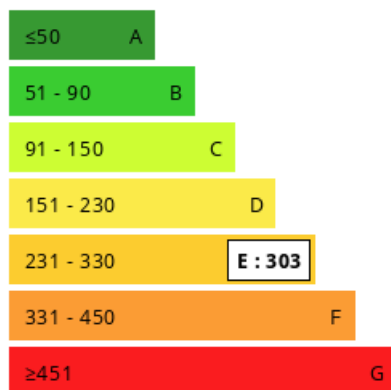

Consommations énergétiques

Logement économe

Logement énergivore (kWh/m².an)