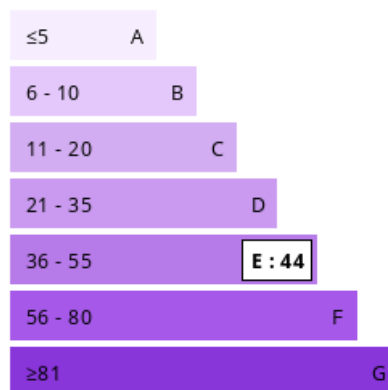

Émission de gaz à effet de serre

Faible émission de GES

Forte émission de GES (kg CO2/m².an)